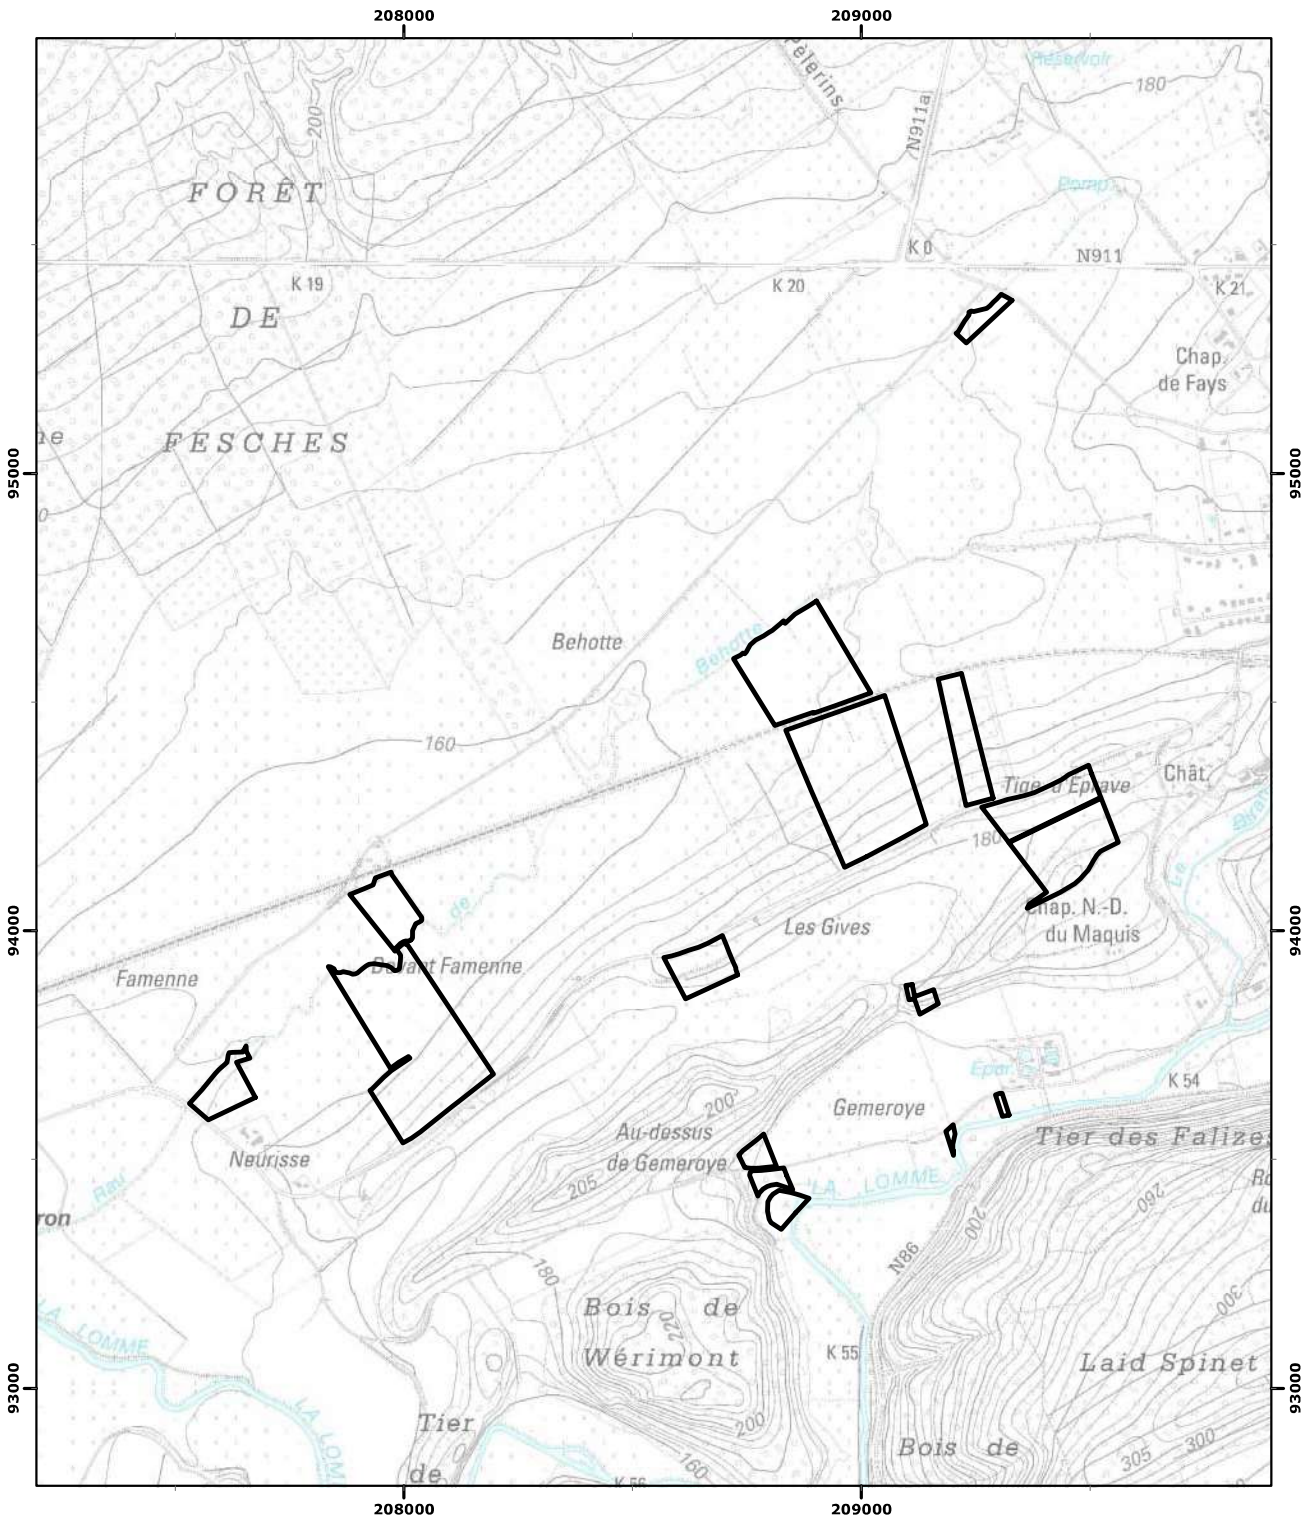

Réserve naturelle agréée 'Behotte' à Rochefort

Le (La) Ministre-Président Le (La) Ministre

Vu pour être annexé à l'Arrêté du gouvernement wallon du

01/12/2022

Echelle : 1:15 000
Carte(s) IGN : 59/2 N

(c) Institut Géographique National - IGN

Coordonnées Lambert belge 1972